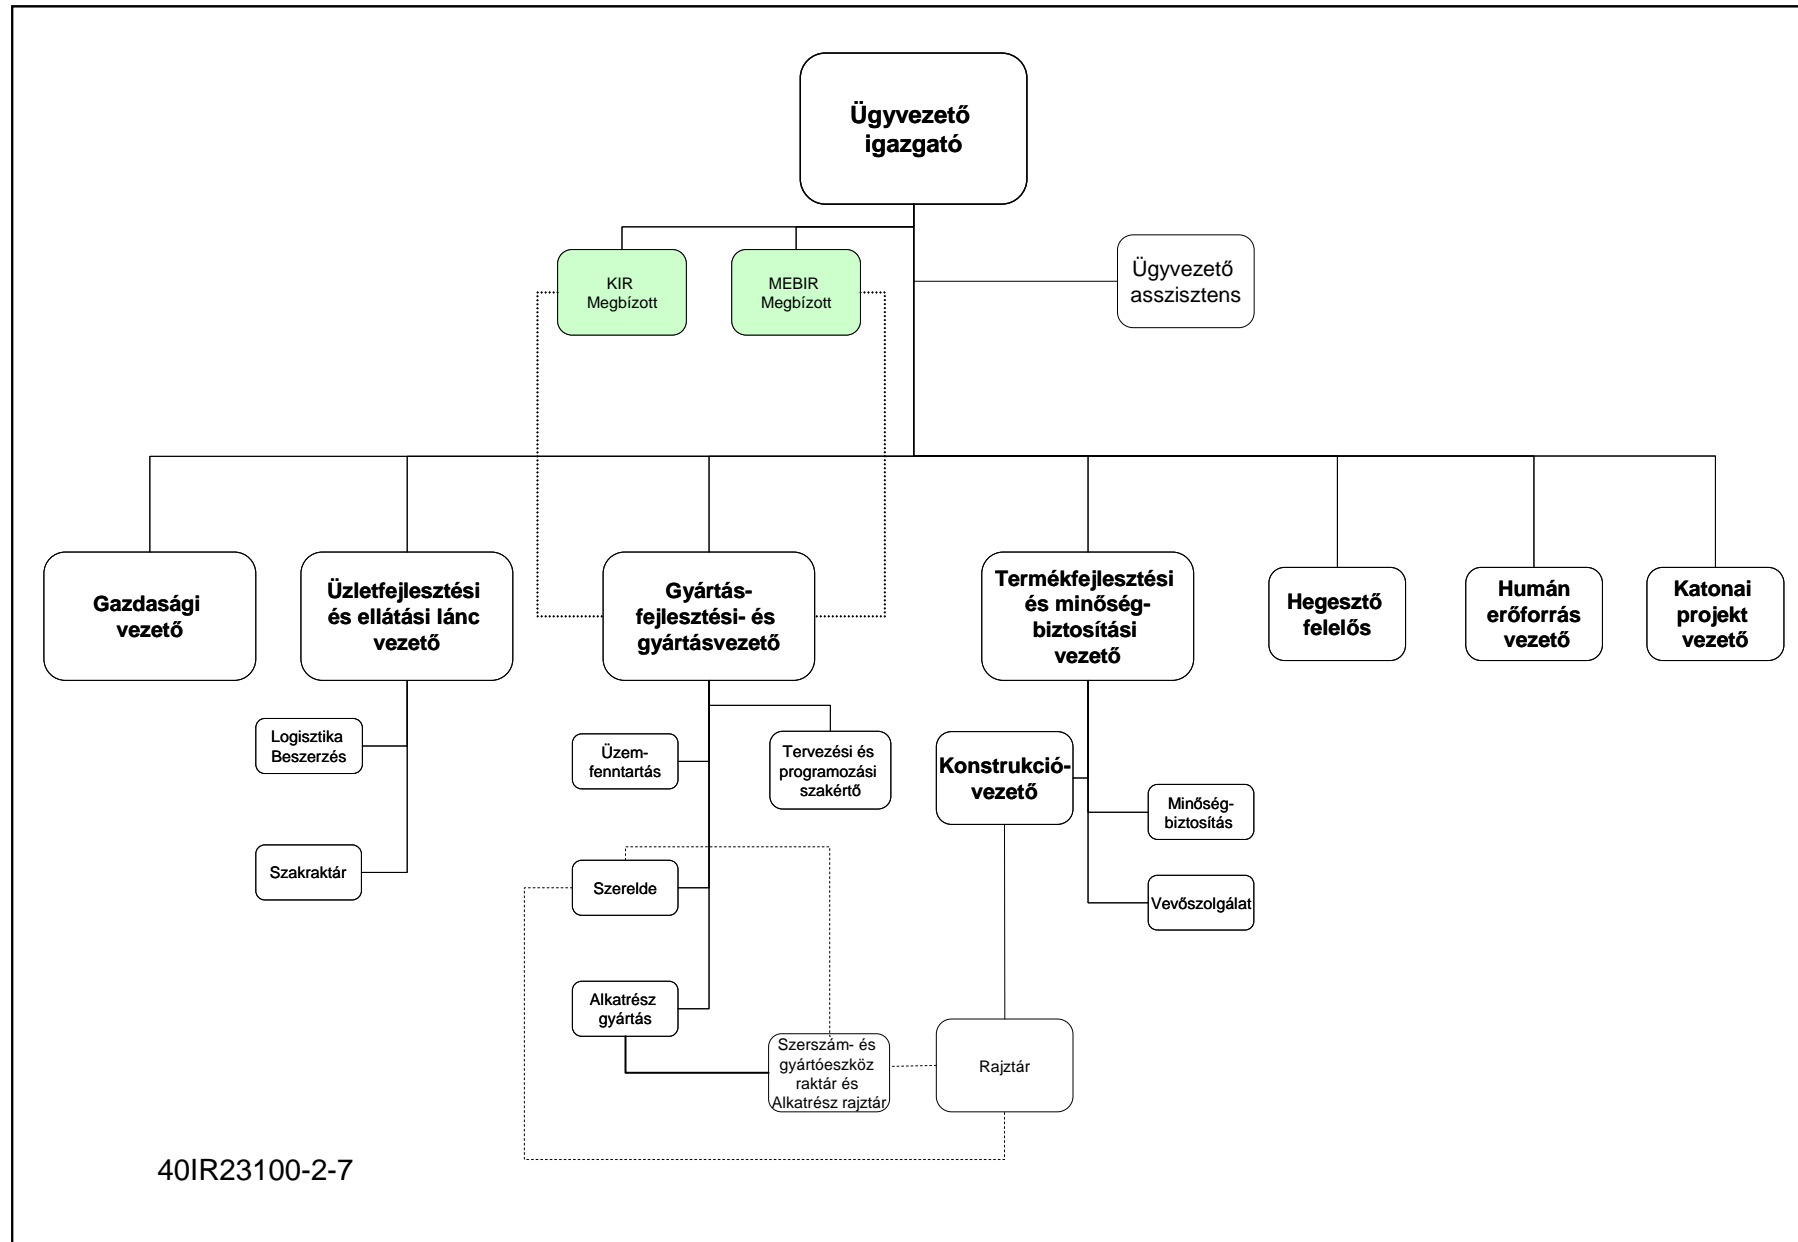

Rába-Jármű Kft. szervezeti felépítése

2. számú melléklet

40IR23100-2-7