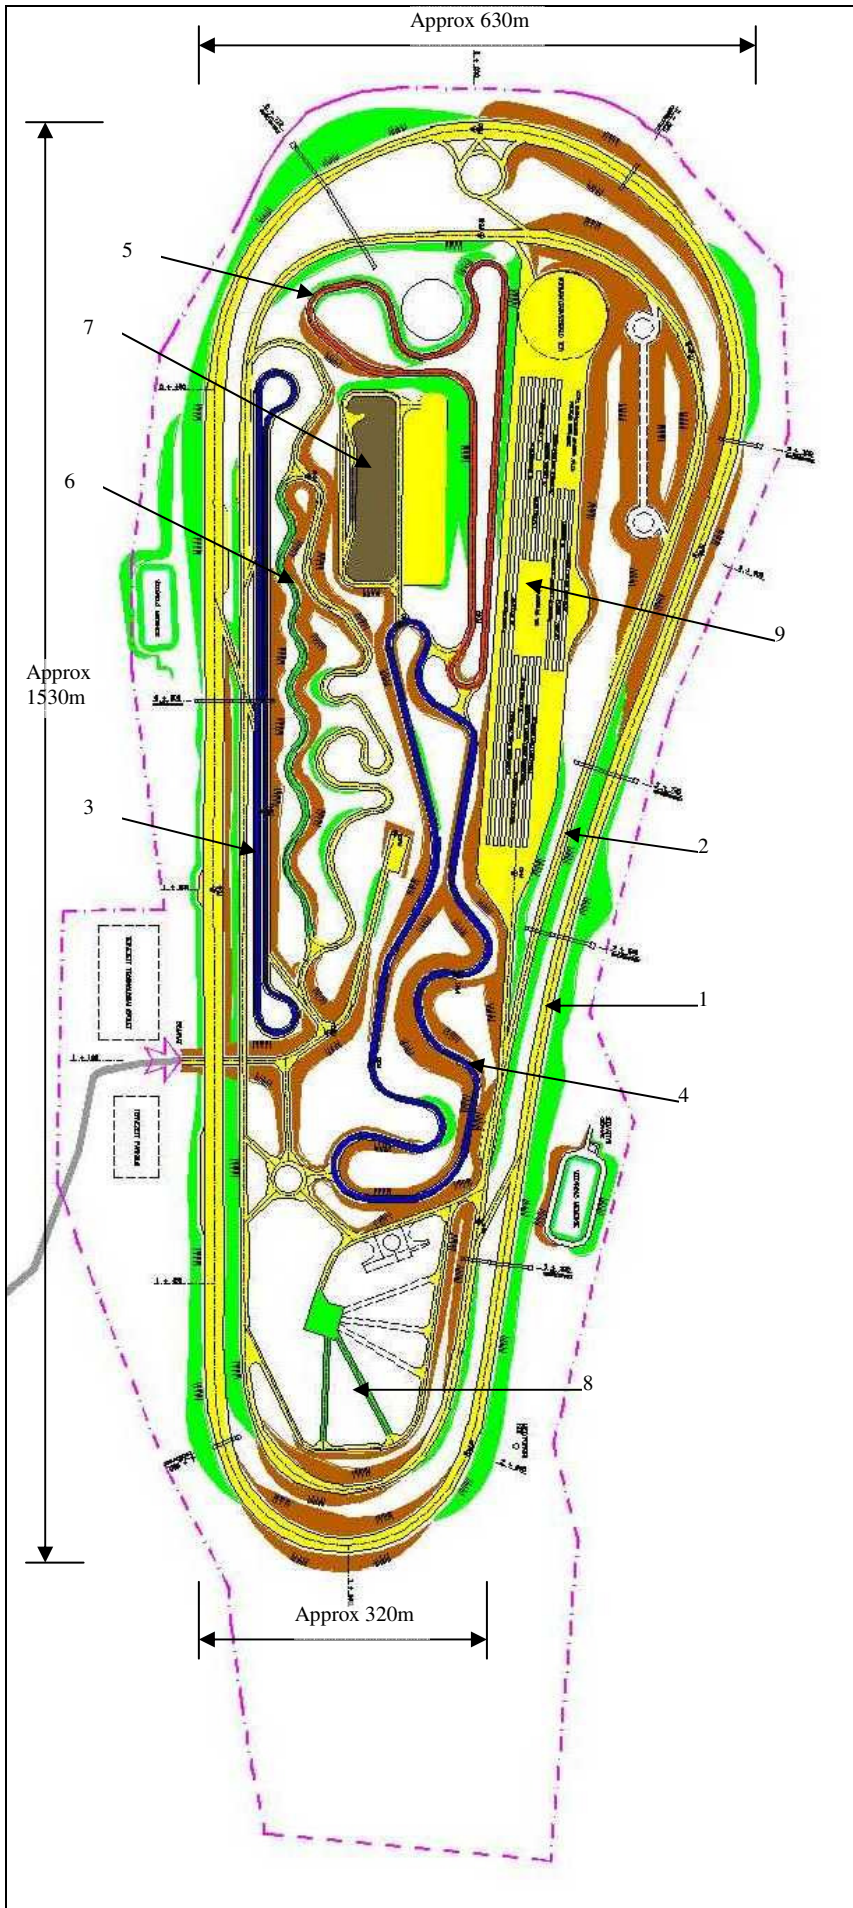

RÁBARING (Écs)

Pályaleírás

1	Nagy sebességű út	3670m
2	Országút	3290m
3	Macskaköves út	1550m
4	Makadám út	1730m
5	Kovicsos út	1400m
6	Kormányzási pályaszakasz	1490m
7	Kanyarpálya	700m
8	Emelkedő	200m
9	Különleges vizsgálati útszakasz	500m